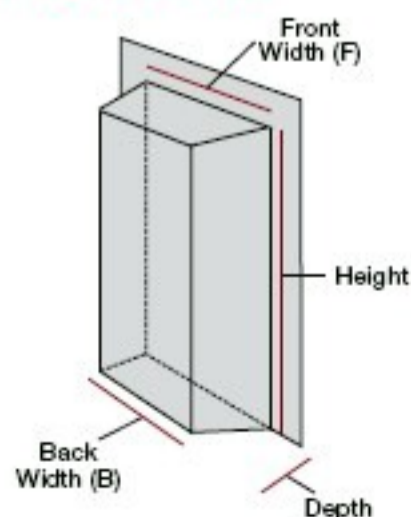

Name	Model	Page	Finishes	Control	Ioniser	2kW fan heater	Flame	Positioning	Effect	Overall			Inset		
										Height	Width	Depth	Height	Width	Depth
Chilton	128-S	7	Bl	SRM	✓	TR	V	F	L	685	945	325			
Chilton	128-3.5	7	Bl	M		TR	U	F	L	685	660	325			
Drayton	211-R	5	Bl / Br / Se / Ct	RM		TR	V	I	L	640	790	255	580	660	240
Boston	216	5	Br	M		M	V	F	L	554	535	190			
Cottesmore	223	7	Br	M		M	U	F	C	260	460	300			
Cottesmore	224	7	Br	M		M	U	F	C	460	460	300			
Stamford	227	7	Po	M		M	V	FJ	C	630	560	350			
Boston	236	7	Br / Bl	M		M	V	F	L	648	737	254			
Whitwell	511-S small	4	Bl / Tc	SRM	✓	TR	V	I	PL	660	800	270	580	660	240
Ayeton	515-S	2	Gl	SRM	✓	TR	V	W	PNH	600	940	165			
Uppingham	519-R	2 / 3	Bl + Se	R	✓	TR	V	W	PNH	600	1110	165			
Rotherby	531-R	6	Bl / Br / Ch	RM		TR	V	FI 1	C	580	506	165	522	F 364 B 325	57
Swinestead	535-R	6	Bl	RM		TR	V	I	C	555	400	180	548	F 385 B 290	95
Oakham	537-R	4	Bl / Se	RM		TR	V	FW 1	CPG	590	635	130			
Oakham	537-R + 838 trim	4	Ch	RM		TR	V	FW 1	CPG	590	635	155			
Empingham	540-R	6	Br	RM		TR	V	FJ 2	C	610	520	157	548	F 385 B 290	95
Waltham	544-R	6	Br / Ch	RM		TR	V	FJ 2	C	610	520	190	548	F 385 B 290	95
Thistleton	583-R	2	Se	RM		TR	V	I	PN	600	940	105	520	730	76

All measurements are in millimetres.

- | | | |
|----------------|------------------|------------------------------------|
| C Coal | P Pebbles | Ch Chrome |
| F Freestanding | R Remote control | Ct Cast |
| H Shells | S Senaa-Switch | Gl Glass |
| I Inset | T Thermostat | Po Polished |
| J Semi inset | U Flicker effect | Se Brushed stainless steel |
| L Logs | V Virtual-flame | Tc Bright satin |
| M Manual | W Wall mounted | Sbl Small black |
| N White stones | Bl Black | Bl+Se Black + Brushed steel option |
| | Br Brass | |

Model	Page	Height	Width	Depth
304	5	203	535	238
309	5	140	F 390 B 229	177

1: 1 spacer, freestanding or inset by 60mm.

2: 2 spacers, freestanding, fully inset or semi-inset by 30mm or 65mm.

Inset dimensions